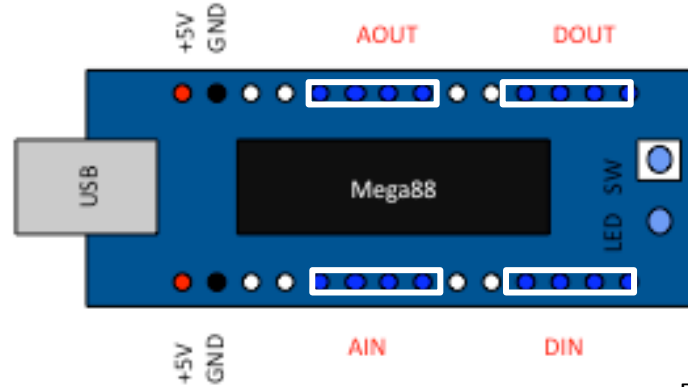

GingerMonaka

A-OUT

MODE
MODE_1
MODE_2
MODE_3
MODE_4
MODE_5
MODE_6
MODE_7
MODE_8

AOUT-0	AOUT-1	AOUT-2	AOUT-3
M0(O)	M1(O)	TONE	M2(O)
G#4(O)	A3(O)	TONE	A#3(O)
CLOCK	START	TONE	A#3(I)
AOUT-0	AOUT-1	AOUT-2	AOUT-3
G#4(I)	A3(I)	TONE	A#3(I)
G#4(I)	A3(I)	CNTR (I)	A#3(I)
COL00	COL01	COL02	COL03
SERVO-0	SERVO-1	SERVO-2	SERVO-3

D-OUT

DOUT-0	DOUT-1	DOUT-2	DOUT-3
M3(O)	M4(O)	M5(O)	M6(O)
B3(O)	C4(O)	C#4(O)	D4(O)
B3(I)	C4(I)	C#4(I)	D4(I)
B3(O)	C4(O)	C#4(O)	D4(O)
B3(I)	C4(I)	C#4(I)	D4(I)
B3(I)	C4(I)	7TH(I)	MAJOR(I)
COL04	COL05	COL06	COL07
SERVO-4	SERVO-5	C#4(I)	D4(I)

V-USB PORT

A-IN

MODE
MODE_1
MODE_2
MODE_3
MODE_4
MODE_5
MODE_6
MODE_7
MODE_8

AIN-0	AIN-1	AIN-2	AIN-3
C3(O)	D3(O)	D#3(O)	E3(O)
C3(O)	D3(O)	D#3(O)	E3(O)
C3(O)	D3(O)	D#3(O)	E3(O)
AIN-0	AIN-1	AIN-2	AIN-3
C3(I)	D3(I)	D#3(I)	E3(I)
C3(I)	D3(I)	D#3(I)	E3(I)
ROW00	ROW01	ROW02	ROW03
C3(O)	D3(O)	D#3(O)	E3(O)